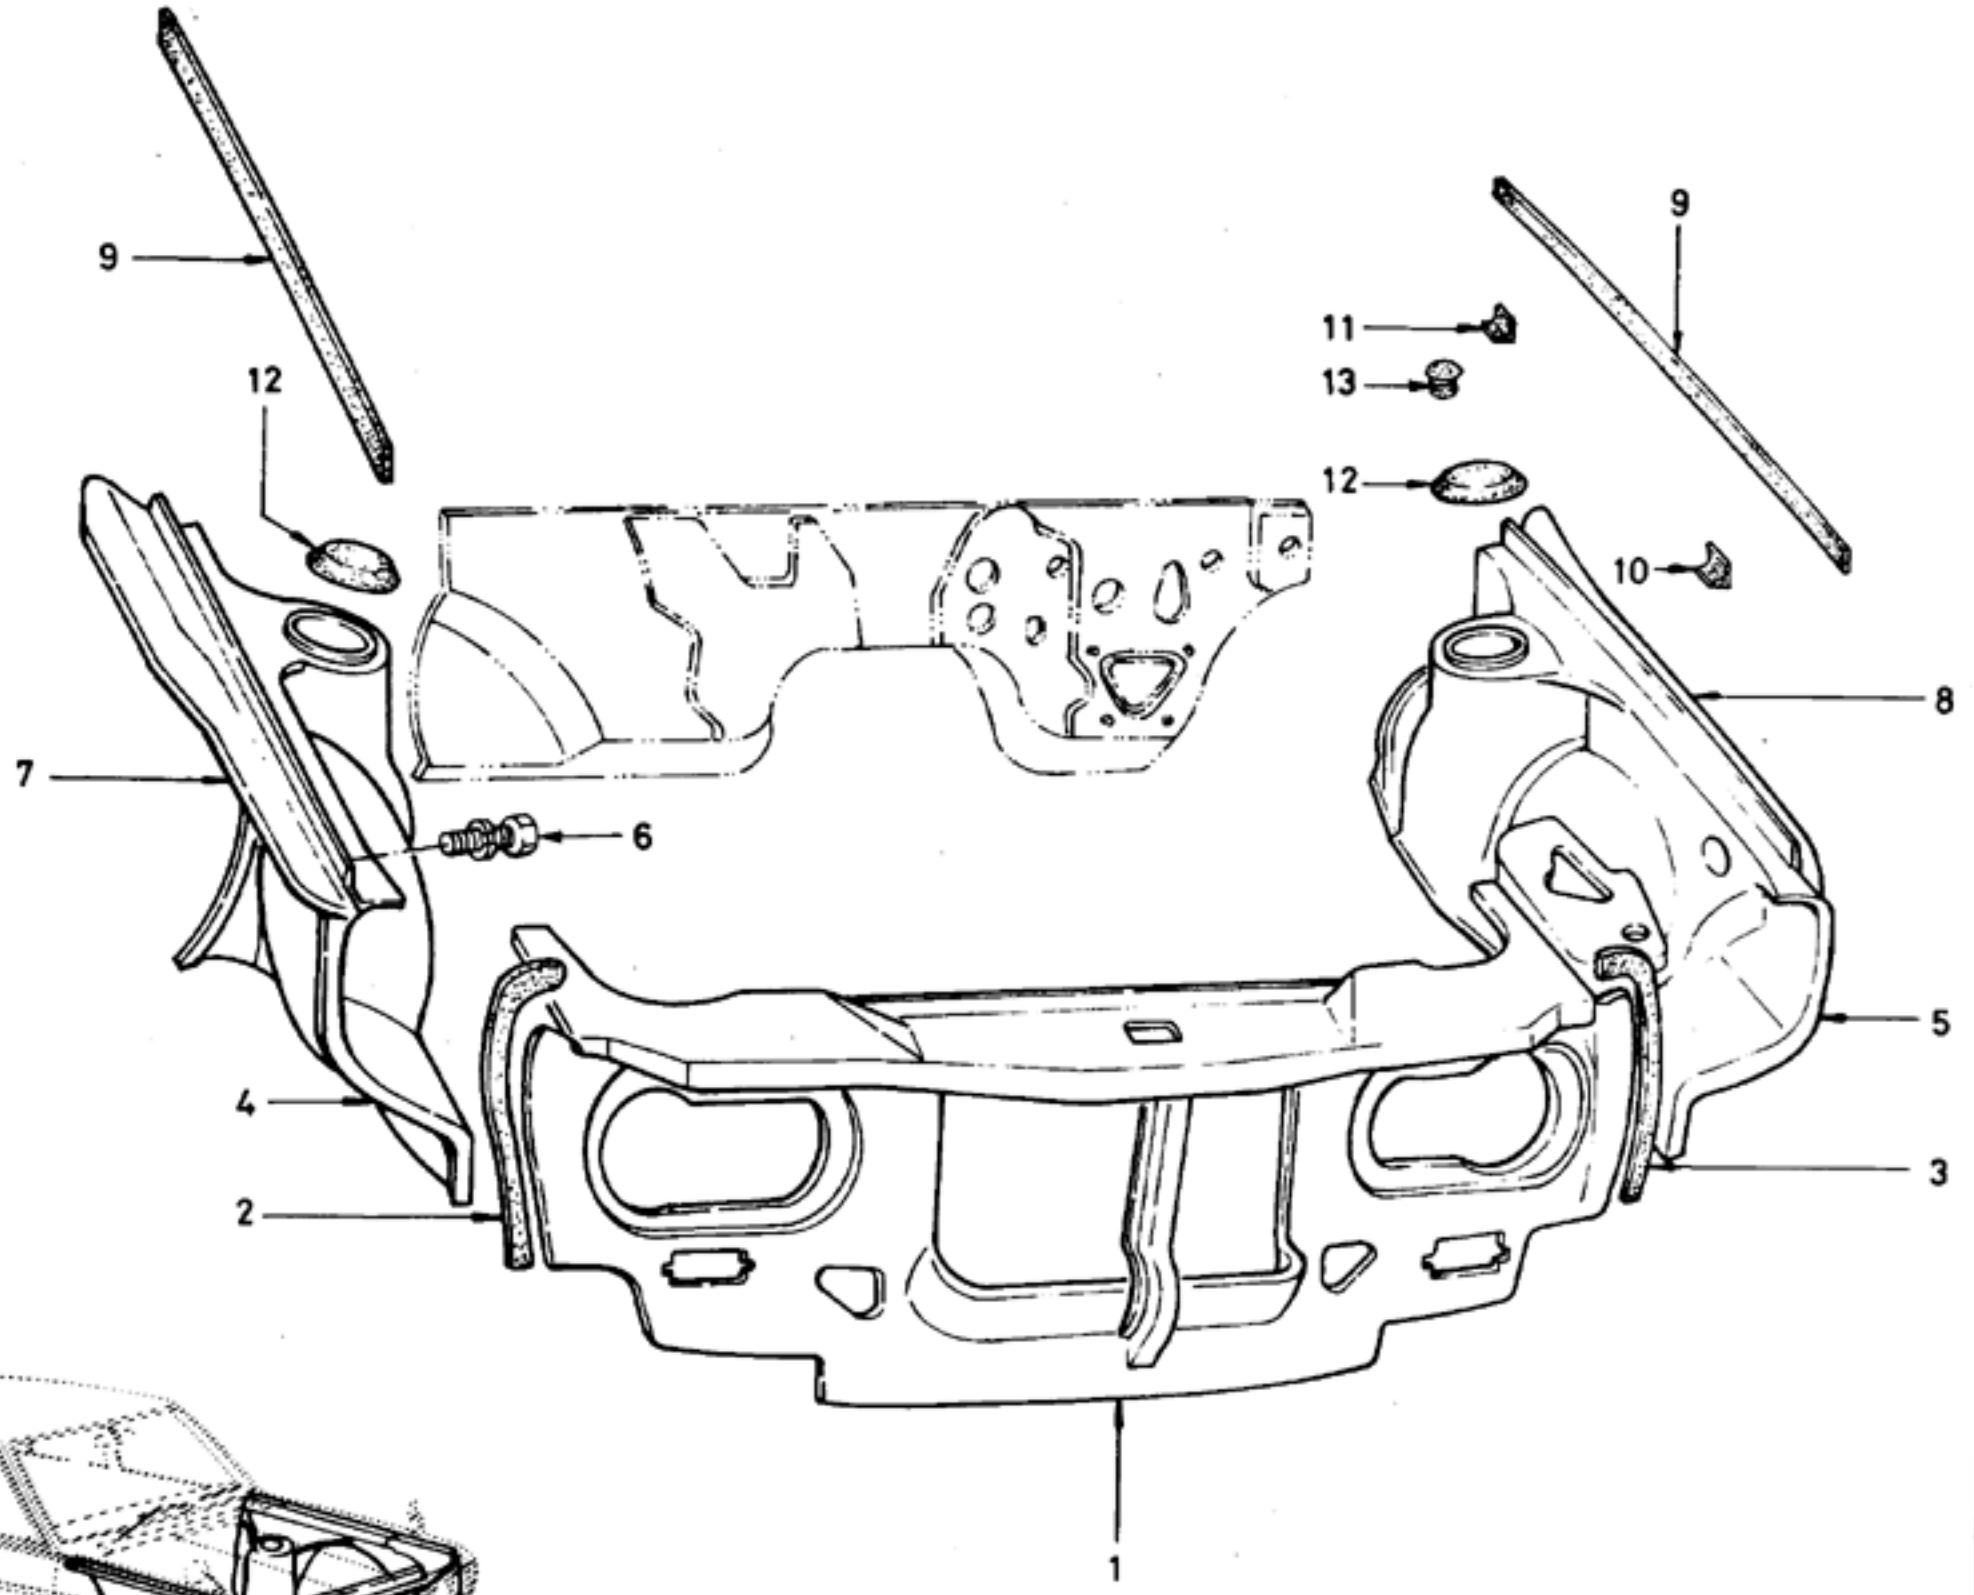

FRONT INSIDE (SEDAN)

FRONT INSIDE (SEDAN)

S	KEY NO.	PART NO.	DESCRIPTION	QTY	UNIT PKG FOR DIST.	APPLIED MODEL	APPLIED DATE		ICA		SUPERSEDED
							FROM	UP TO	N	F	
	101	62500-21000	ASSY SUPPORT	1	1	SEDAN		0969			
	02	62500-A0600	ASSY SUPPORT	1	1	SEDAN	1069		N	N	62500-21000
	201	62541-21002	RUBBER SEALING RH	1	5	SEDAN					
	301	62542-21002	RUBBER SEALING LH	1	5	SEDAN					
*	401	64100-21030	HOOD LEDGE RH	1	1	SEDAN		0968			
	02	64100-A0630	HOOD LEDGE RH	1	1	SEDAN	1068		Y	N	64100-21030
*	501	64101-21030	HOOD LEDGE LH	1	1	SEDAN		0968			
	02	64101-A0630	HOOD LEDGE LH	1	1	SEDAN	1068		Y	N	64101-21030
	601	77720-89908	BOLT TO FIX HOOD LEDGETO FEN DER	16	50	SEDAN					
*	701	64154-21000	ASSY REINF H/LEDGE RH	1	1	SEDAN					
	02	64154-A0600	ASSY REINF H/LEDGE RH	1	1	SEDAN	1068		Y	N	64154-21000
*	801	64155-21000	ASSY REINF H/LEDGE LH	1	1	SEDAN					
	02	64155-A0600	ASSY REINF H/LEDGE LH	1	1	SEDAN		0969	Y	N	64155-21000
	03	64155-A4600	ASSY REINF H/LEDGE	1	1	SEDAN	1069		C	N	64155-A0600
	901	64810-21000	RUBBER FRONT FENDER	2	5	SEDAN					
	1001	65157-21000	BUMPER HOOD	2	10	SEDAN					
	02	65157-A0600	BUMPER HOOD	2	10	SEDAN			Y	N	65157-21000
	1101	65158-21000	BUMPER HOOD SIDE	2	10	SEDAN					
	02	65158-A0600	BUMPER HOOD SIDE	2	10	SEDAN			Y	N	65158-21000
	1201	64815-21000	CAP-SUPPORT	2	1	SEDAN					
	1301	64812-21000	GROMMET ANTENNA HOLE	1	5	SEDAN					

NOTE: