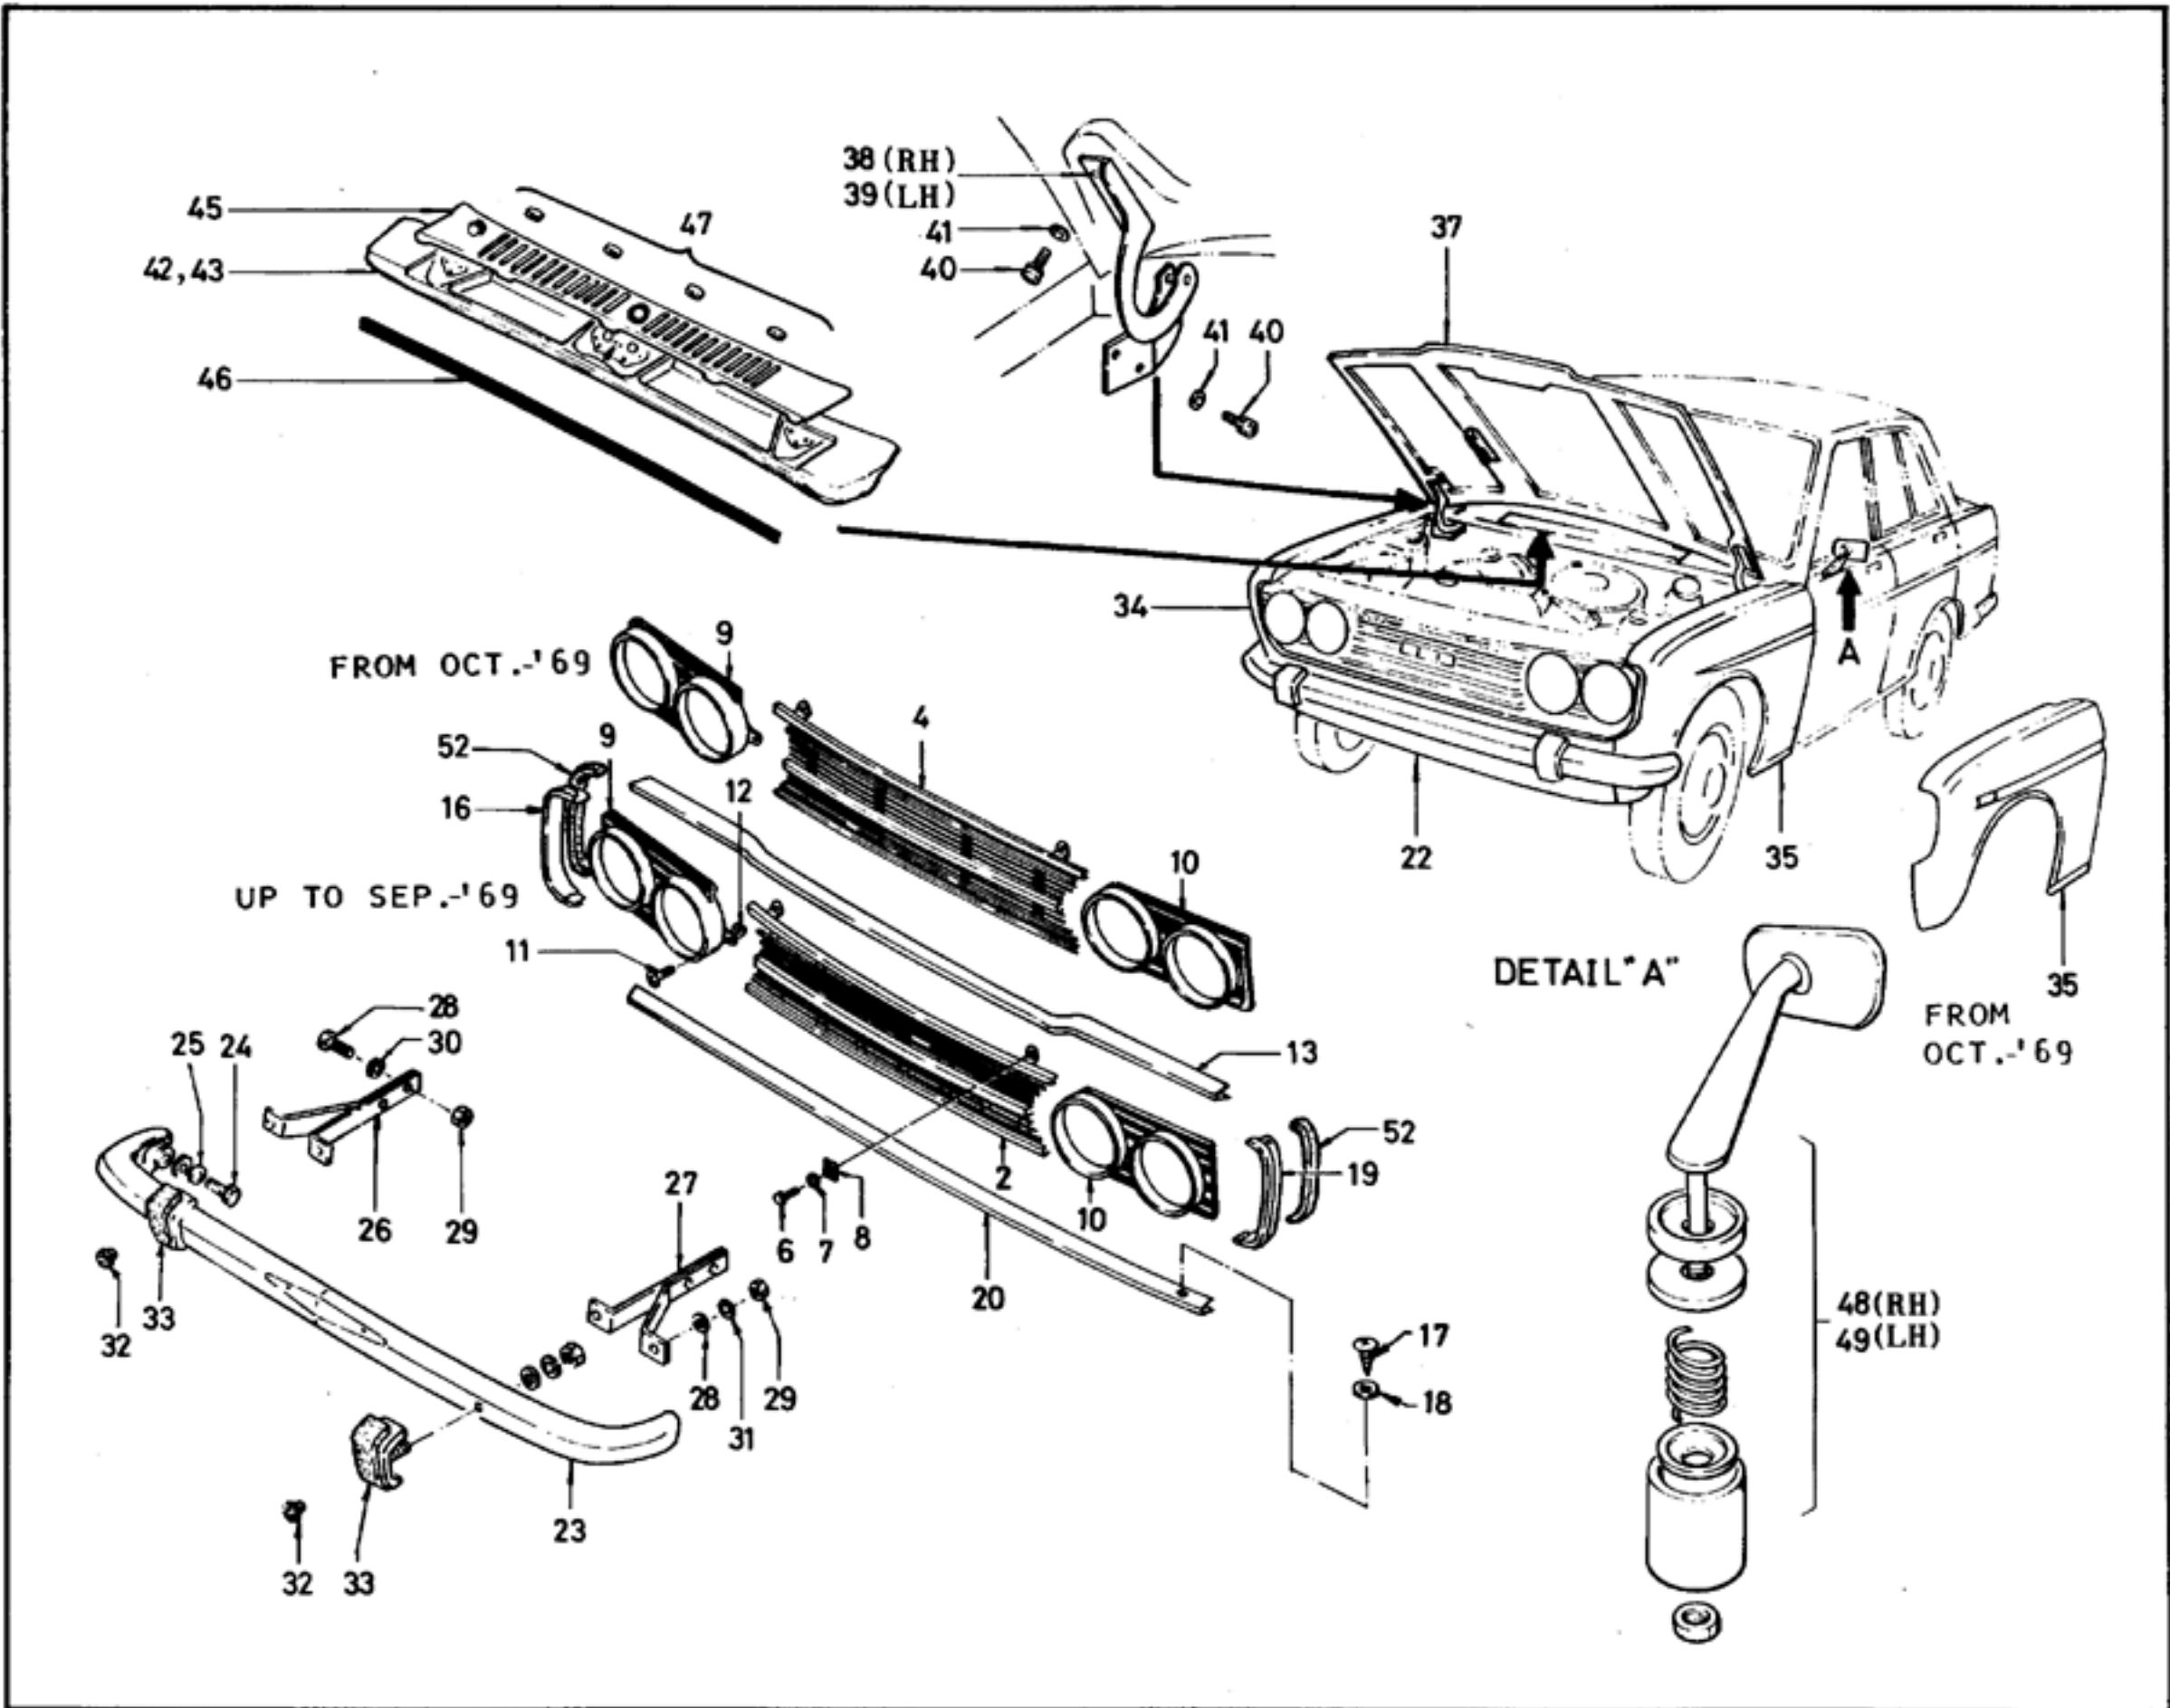

BODY (SEDAN)

FRONT OUTSIDE (SEDAN-TO SEP.-'68)

FRONT OUTSIDE (SEDAN-FROM OCT.-68)

FRONT OUTSIDE (SEDAN)

S	KEY NO.	PART NO.	DESCRIPTION	QTY	UNIT PKG FOR DIST.	APPLIED MODEL	APPLIED DATE		ICA		SUPERSEDED
							FROM	UP TO	N	F	
	101	62300-21000	GRILLE RADIATOR	1	1	SEDAN STD		0968			
	201	62300-21600	GRILLE RADIATOR	1	1	SEDAN		0968			
	02	62300-A0800	GRILLE RADIATOR	1		SEDAN	1068		C	N	62300-21600
	301	62301-A0800	GRILLE RADIATOR	1	1	SEDAN		0969	Y	N	62300-A0800
	401	62310-A4601	GRILLE RADIATOR	1	1	SEDAN			C	N	62301-A0800
	501	62320-21600	BRACKET-RADIATOR GRILLE	3	1	SEDAN					
	601	08310-61662	P/H C/R M/SCREW M6X1.0	4	50	SEDAN					
	701	08915-43610	PLAIN WASHER	4	50	SEDAN					
	801	62332-13200	WASHER VINYL	2		SEDAN					
	901	62400-21000	FINISHER HEAD LAMP RH	1	1	SEDAN		0968			
	02	62400-A0600	FINISHER HEAD LAMP RH	1	10	SEDAN		0969	C	N	62400-21000
	03	62400-A4600	FINISHER HEAD LAMP RH	1	1	SEDAN	1069		N	N	62400-A0600
	1001	62401-21000	FINISHER HEAD LAMP LH	1	1	SEDAN		0968			
	02	62401-A0600	FINISHER HEAD LAMP LH	1	10	SEDAN		0969	C	N	62401-21000
	03	62401-A4600	FINISHER HEAD LAMP LH	1	1	SEDAN	1069		N	N	62401-A0600
	1101	08530-41620	OVAL HEAD TAPPING SCREW M4	8	50	SEDAN					
	1201	08964-10440	SPRING NUT TYPE B M4	4	50	SEDAN					
	1301	62450-21001	MOULDING	1	1	SEDAN					
	1401	08510-70810	SCREW M3	7	50	SEDAN					
	1501	08915-43710	PLAIN WASHER	7	50	SEDAN					
	1601	62456-21000	MOULDING RH	1	1	SEDAN		0969			
	02	62456-A4900	MOULDING RH	1	1	SEDAN	1069		N	N	62456-21000
	1701	08510-70810	SCREW M3	1	50	SEDAN					