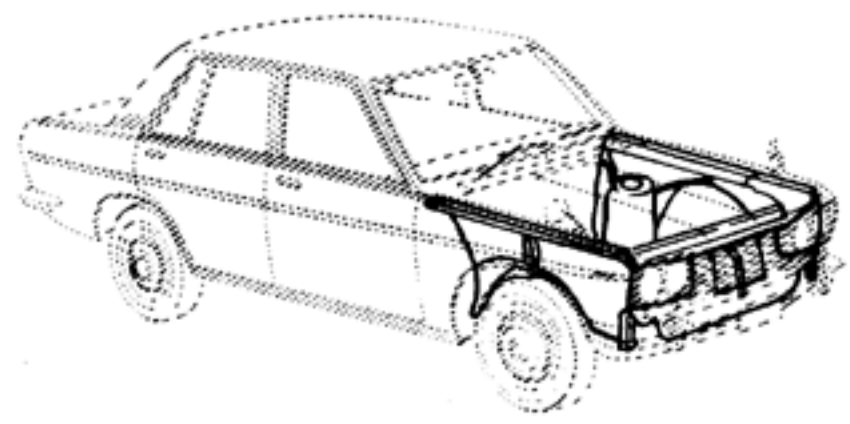

FRONT INSIDE (SEDAN)

FRONT INSIDE (SEDAN)

S	KEY NO.	PART NO.	DESCRIPTION	QTY	UNIT PKG FOR DIST.	APPLIED MODEL	APPLIED DATE		ICA		SUPERSEDED
							FROM	UP TO	N	F	
	101	62500-21000	ASSY SUPPORT	1	1	SEDAN		0969			
	02	62500-A0600	ASSY SUPPORT	1	1	SEDAN	1069		N	N	62500-21000
	201	62541-21002	RUBBER SEALING RH	1	5	SEDAN					
	301	62542-21002	RUBBER SEALING LH	1	5	SEDAN					
*	401	64100-21030	HOOD LEDGE RH	1	1	SEDAN		0968			
	02	64100-A0630	HOOD LEDGE RH	1	1	SEDAN	1068		Y	N	64100-21030
*	501	64101-21030	HOOD LEDGE LH	1	1	SEDAN		0968			
	02	64101-A0630	HOOD LEDGE LH	1	1	SEDAN	1068		Y	N	64101-21030
	601	77720-89908	BOLT TO FIX HOOD LEDGETO FEN DER	16	50	SEDAN					
*	701	64154-21000	ASSY REINF H/LEDGE RH	1	1	SEDAN					
	02	64154-A0600	ASSY REINF H/LEDGE RH	1	1	SEDAN	1068		Y	N	64154-21000
*	801	64155-21000	ASSY REINF H/LEDGE LH	1	1	SEDAN					
	02	64155-A0600	ASSY REINF H/LEDGE LH	1	1	SEDAN		0969	Y	N	64155-21000
	03	64155-A4600	ASSY REINF H/LEDGE	1	1	SEDAN	1069		C	N	64155-A0600
	901	64810-21000	RUBBER FRONT FENDER	2	5	SEDAN					
	1001	65157-21000	BUMPER HOOD	2	10	SEDAN					
	02	65157-A0600	BUMPER HOOD	2	10	SEDAN			Y	N	65157-21000
	1101	65158-21000	BUMPER HOOD SIDE	2	10	SEDAN					
	02	65158-A0600	BUMPER HOOD SIDE	2	10	SEDAN			Y	N	65158-21000
	1201	64815-21000	CAP-SUPPORT	2	1	SEDAN					
	1301	64812-21000	GROMMET ANTENNA HOLE	1	5	SEDAN					

NOTE: