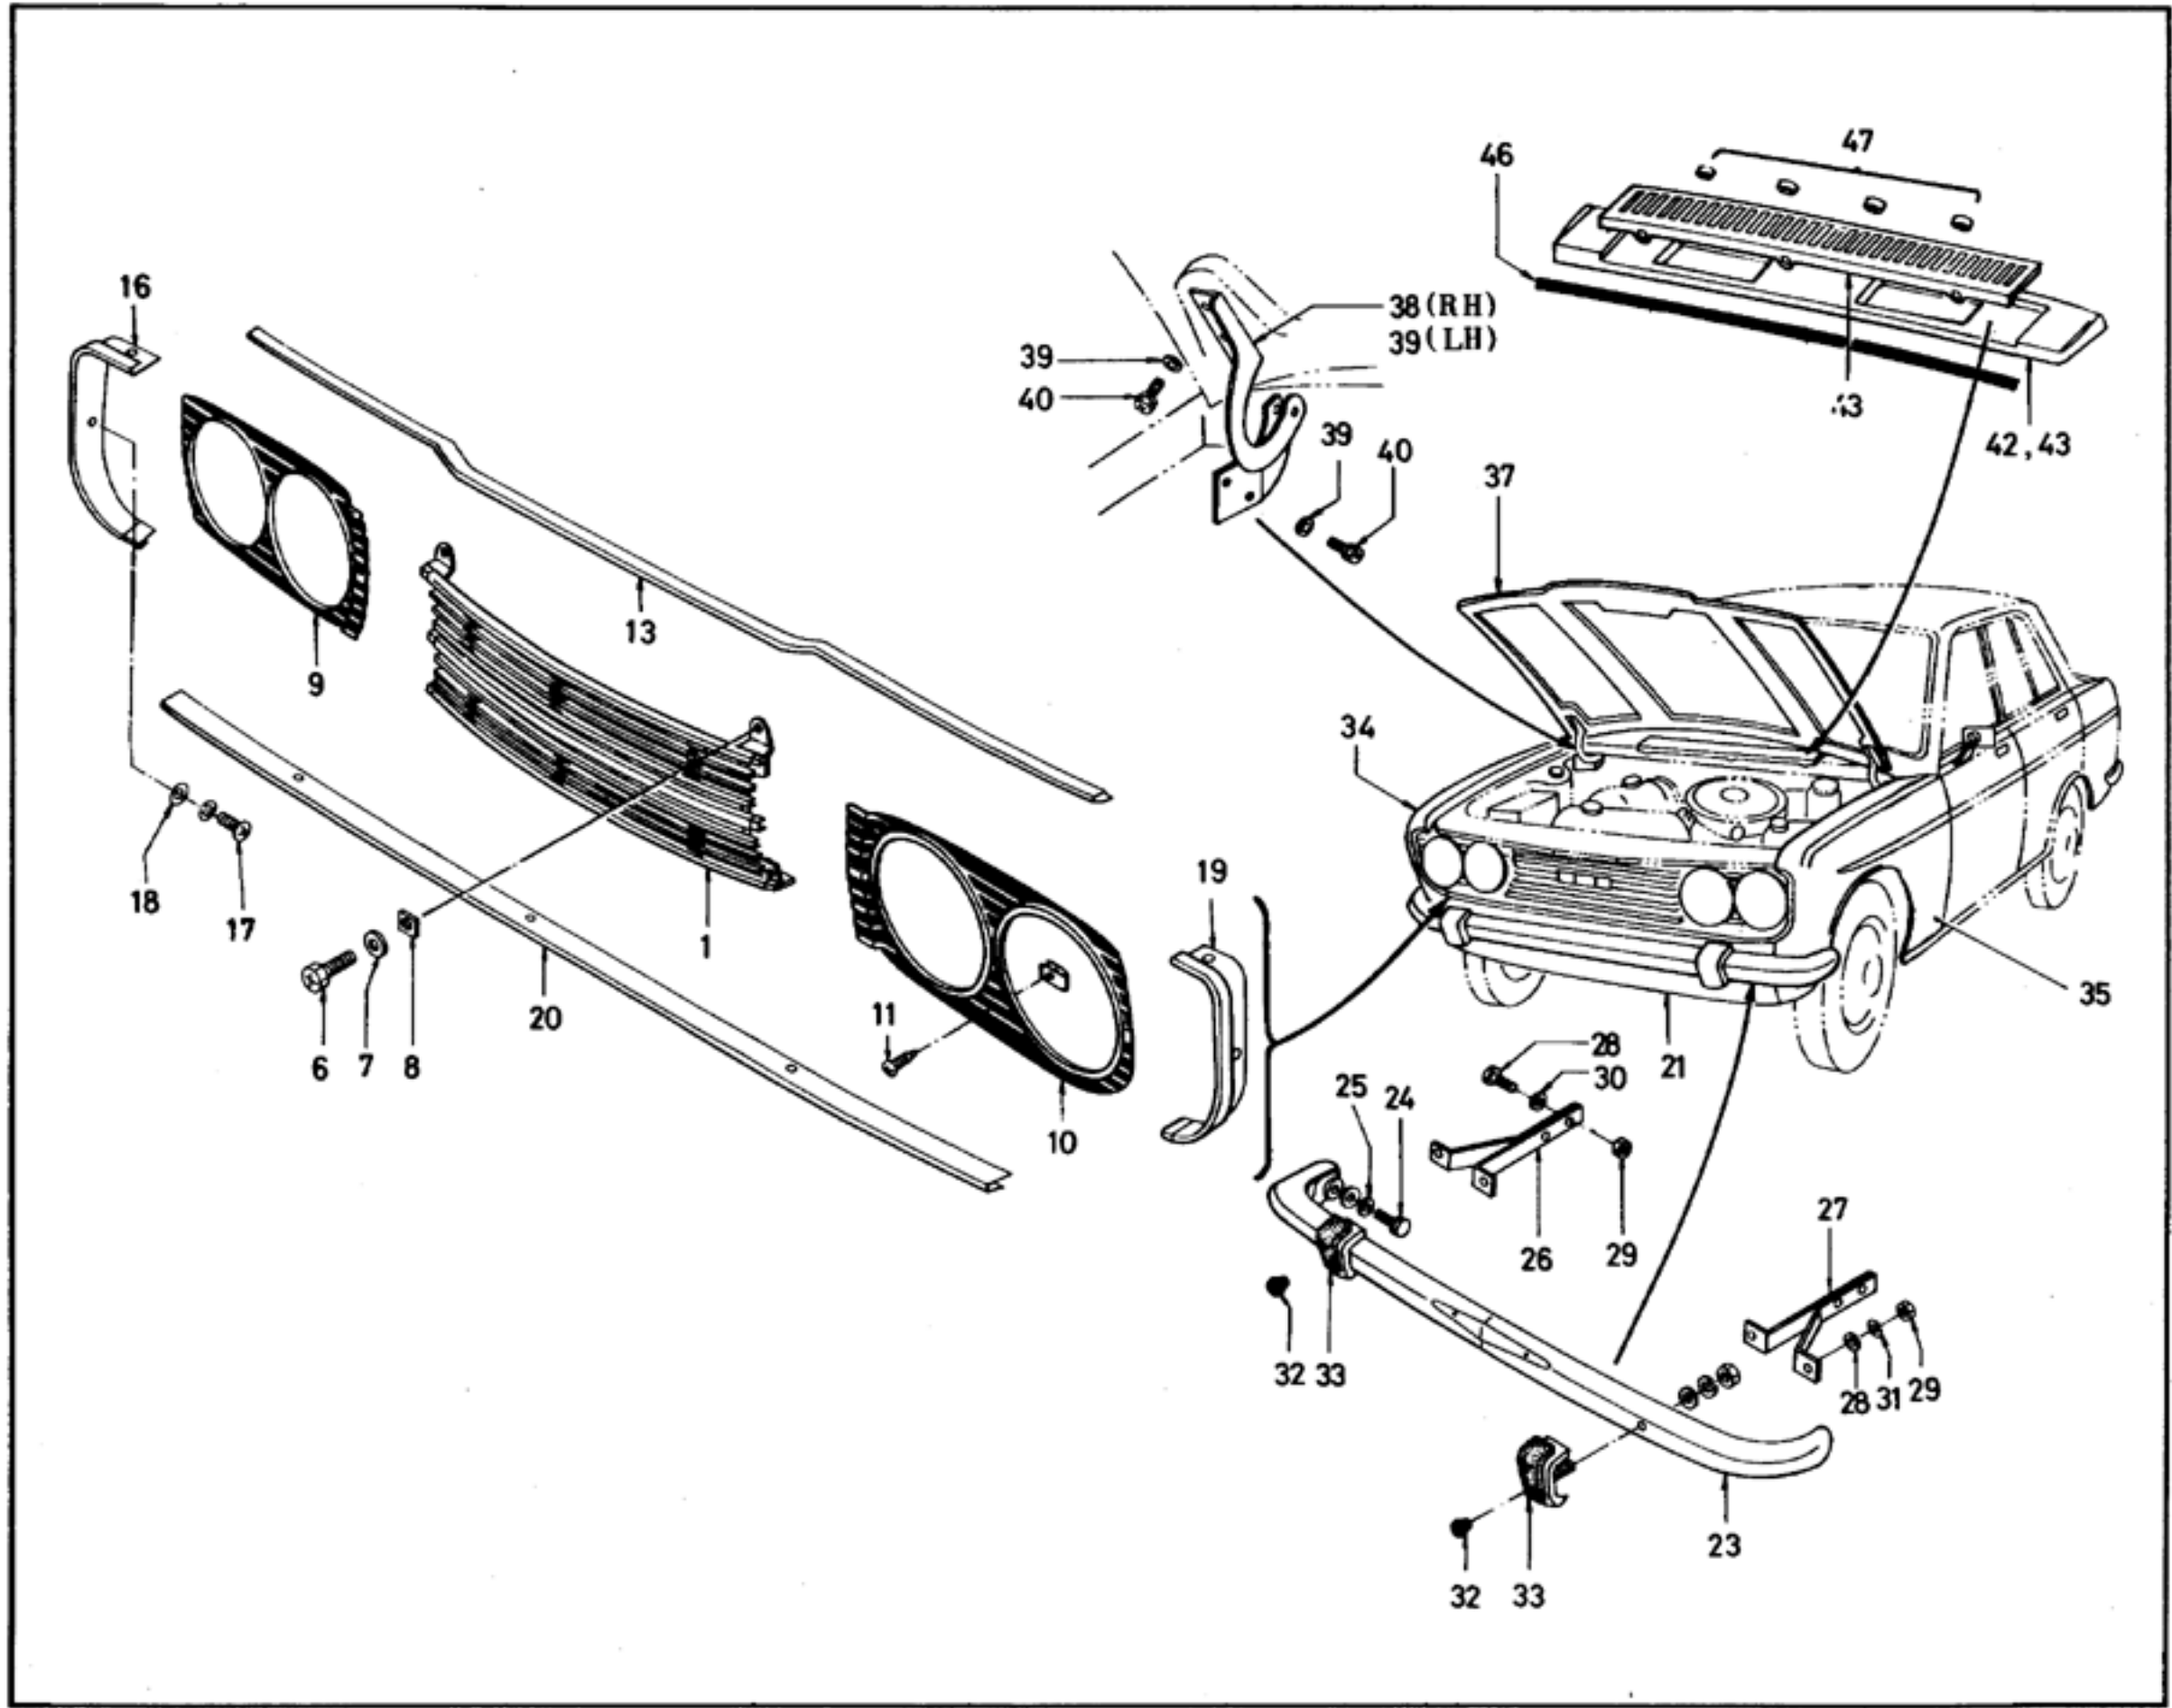

BODY (SEDAN)

FRONT OUTSIDE (SEDAN-TO SEP.-'68)

FRONT OUTSIDE (SEDAN-FROM OCT.-68)

FRONT OUTSIDE (SEDAN)

S	KEY NO.	PART NO.	DESCRIPTION	QTY	UNIT PKG FOR DIST.	APPLIED MODEL	APPLIED DATE		ICA		SUPERSEDED
							FROM	UP TO	N	F	
	101	62300-21000	GRILLE RADIATOR	1	1	SEDAN STD		0968			
	201	62300-21600	GRILLE RADIATOR	1	1	SEDAN		0968			
	02	62300-A0800	GRILLE RADIATOR	1		SEDAN	1068		C	N	62300-21600
	301	62301-A0800	GRILLE RADIATOR	1	1	SEDAN		0969	Y	N	62300-A0800
	401	62310-A4601	GRILLE RADIATOR	1	1	SEDAN			C	N	62301-A0800
	501	62320-21600	BRACKET-RADIATOR GRILLE	3	1	SEDAN					
	601	08310-61662	P/H C/R M/SCREW M6X1.0	4	50	SEDAN					
	701	08915-43610	PLAIN WASHER	4	50	SEDAN					
	801	62332-13200	WASHER VINYL	2		SEDAN					
	901	62400-21000	FINISHER HEAD LAMP RH	1	1	SEDAN		0968			
	02	62400-A0600	FINISHER HEAD LAMP RH	1	10	SEDAN		0969	C	N	62400-21000
	03	62400-A4600	FINISHER HEAD LAMP RH	1	1	SEDAN	1069		N	N	62400-A0600
	1001	62401-21000	FINISHER HEAD LAMP LH	1	1	SEDAN		0968			
	02	62401-A0600	FINISHER HEAD LAMP LH	1	10	SEDAN		0969	C	N	62401-21000
	03	62401-A4600	FINISHER HEAD LAMP LH	1	1	SEDAN	1069		N	N	62401-A0600
	1101	08530-41620	OVAL HEAD TAPPING SCREW M4	8	50	SEDAN					
	1201	08964-10440	SPRING NUT TYPE B M4	4	50	SEDAN					
	1301	62450-21001	MOULDING	1	1	SEDAN					
	1401	08510-70810	SCREW M3	7	50	SEDAN					
	1501	08915-43710	PLAIN WASHER	7	50	SEDAN					
	1601	62456-21000	MOULDING RH	1	1	SEDAN		0969			
	02	62456-A4900	MOULDING RH	1	1	SEDAN	1069		N	N	62456-21000
	1701	08510-70810	SCREW M3	1	50	SEDAN					